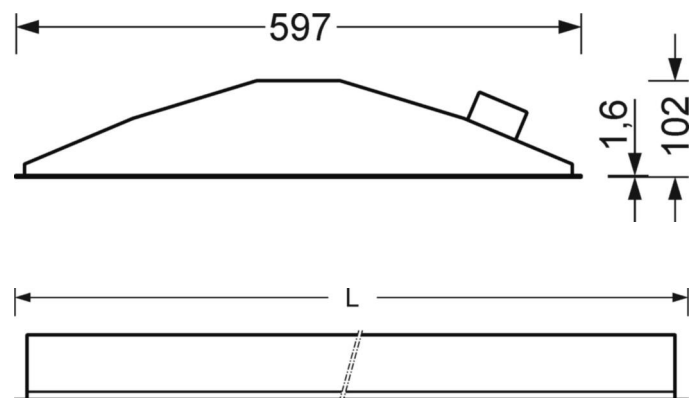

DEEP-LINK

<https://www.regiolum.de/ru/article/50801114170>

Ссылка	LED 4000lm 840
ηLB	100 %
Φ ↓/↑	100 % / 0 %
UGR поп./вдоль дисплей	18.6 / 18.9
	65° < 3000cd/m ²

Механика

цвет корпуса	белый стандартный для электротехники RAL 9016
размеры (LxWxH/DxH)	597mm x 597mm x 102mm
Глубина	100mm
Потолочная система	подвесные потолки с видимыми несущими траверсами [s-TS] (600x600мм), Скрыто-симметричная траверсная конструкция [VS] (600x600мм), потолки с вырезами (AD)
вырез в потолке (ДxШ/диам.)	585mm x 591mm
глубина встройки	120mm [AD]; 250mm [s-TS]; 120mm [VS]
вес (нетто)	5.1kg
Вид монтажа	Вкладная установка, настенная установка отдельных светильников

размеры

L	597 mm	Длина
B	597 mm	Ширина
H	102 mm	Высота
T	100 mm	Глубина
DA(L)	585 mm	Сечение, длина
DA(B)	591 mm	Сечение, ширина
E(AD)	120 mm	Минимальное расстояние от потолка (потолки с вырезом)
E(TS)	250 mm	Минимальное расстояние от потолка - рекомендуемое (видимый Т-про
E(VS)	120 mm	Минимальное расстояние от потолка (скрытая симметричная конструк
MLTS1	600 mm	Модульный размер, длина (видимый Т-профиль)
MLTS_1/2	600	Модульный размер, длина (видимый Т-профиль) 1/2
MLVS	600 mm	Модульный размер, длина (скрытая симметричная конструкция)
MBTS1	600 mm	Модульный размер, ширина (видимый Т-профиль)
MBTS_1/2	600	Модульный размер, ширина (видимый Т-профиль) 1/2
MBVS	600 mm	Модульный размер, ширина (скрытая симметричная конструкция)