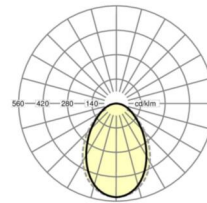

параметры

номер заказа	50801114170
код EAN	4020863354979
номер таможенного тарифа	94051190
Знак прохождения контроля	IP 20, класс защиты I, для рабочих мест за дисплеем 65° < 3000, F, Кровля класса F, Indoor, CE
Степень ударопрочности IK	IK02
Температура окружения	ta 25°C
Гарантийный срок	5 лет

электротехника

Балласт	Электронный драйвер (1 штука)
Мощность системы	35W
сетевое напряжение	230V/50Hz
класс энергосбережения/Источник света	C

Оптика

Оснастка	LED, цветопередача/оттенок света CRI ≥ 80 / 4000K
Допуск для координаты цветности (MacAdam)	3SDCM
Фотобиологическая безопасность (светильник)	RG0
Номинальный световой поток	4015lm
Срок службы LED	50000h L80/B10 (Tq 25°C)
светоотдача светильников	116lm/W
UGR поп./вдоль	18.6 / 18.9

DEEP-LINK

<https://www.regiolum.de/ru/article/50801114170>